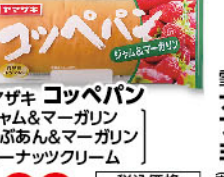

森永乳業
森永れん乳氷
本体価格 **108**円 税込価格 **116**円

伊藤園
・お〜いお茶
(緑茶)(600ml)
・健康ミネラルむぎ茶(650ml)
本体価格 **78**円 税込価格 **84**円

サントリー
緑茶伊右衛門
(2L)
アサヒ
三ツ矢サイダー(1.5L)
本体価格 **158**円 税込価格 **170**円

青果
コーナ
もやし(1袋)
本体価格 **28**円 税込価格 **30**円

青果
コーナ
・キャベツ&レタスマックス
・ブロッコリーの新芽和風サラダ
(各1袋)
本体価格 **88**円 税込価格 **95**円

一正
サラダスティック
(10本入り)
本体価格 **98**円 税込価格 **105**円

おもてなし
たまご(白)(10個)
本体価格 **238**円 税込価格 **257**円

ヤマザキ コッペパン
ジャム&マーガリン
つぶあん&マーガリン
ピーナツクリーム
本体価格 **98**円 税込価格 **105**円